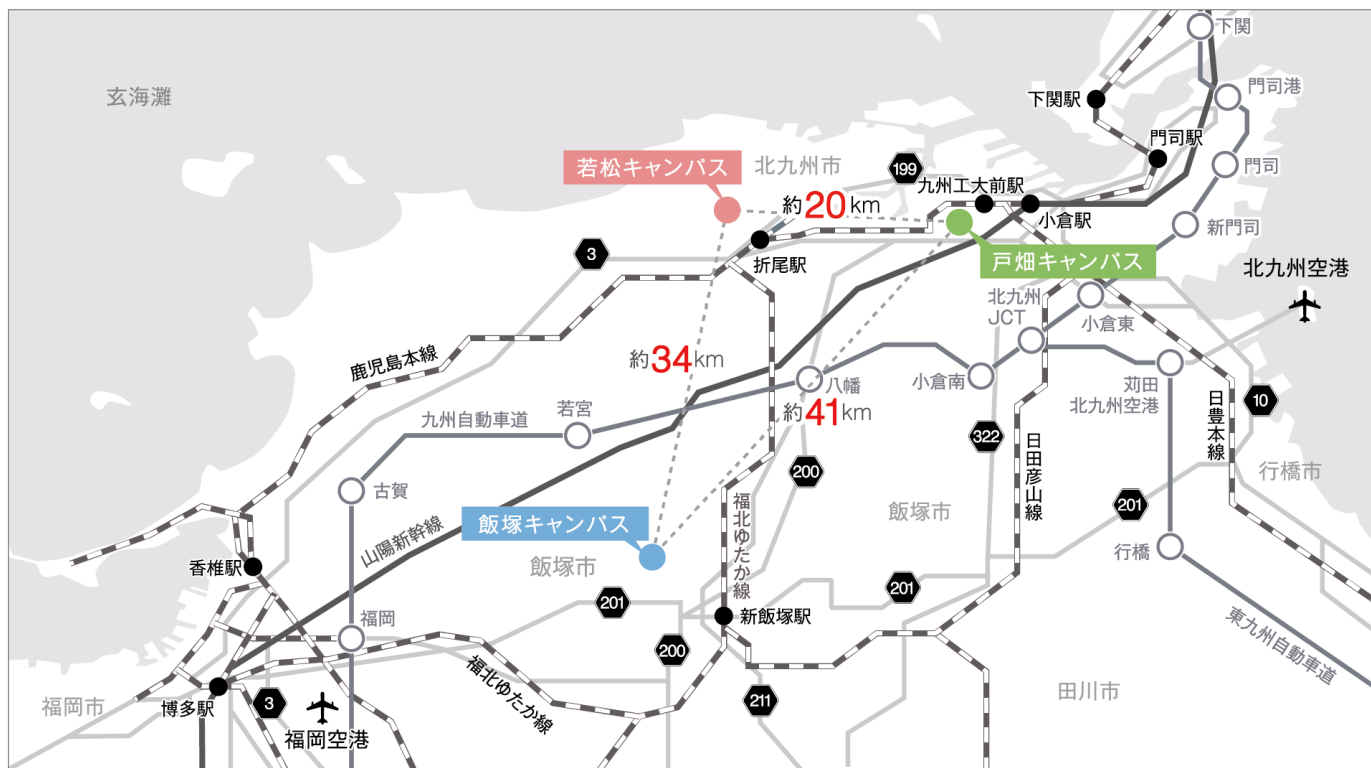

【主要な場所からのアクセス時間の目安】

JR 小倉駅 → 戸畑キャンパスまで 20分
飯塚キャンパスまで 95分
若松キャンパスまで 40分

JR 博多駅 → 戸畑キャンパスまで 40分
飯塚キャンパスまで 55分
若松キャンパスまで 70分

天神 → 戸畑キャンパスまで 80分
飯塚キャンパスまで 70分
若松キャンパスまで 75分

北九州空港 → 戸畑キャンパスまで 50分
飯塚キャンパスまで 95分
若松キャンパスまで 80分

福岡空港 → 戸畑キャンパスまで 60分
飯塚キャンパスまで 70分
若松キャンパスまで 80分

Access Map

戸畑キャンパス

《戸畑キャンパス》

〒804-8550 北九州市戸畑区仙水町1番1号

TEL : 093-884-3000・代表

周辺地図

交通のご案内