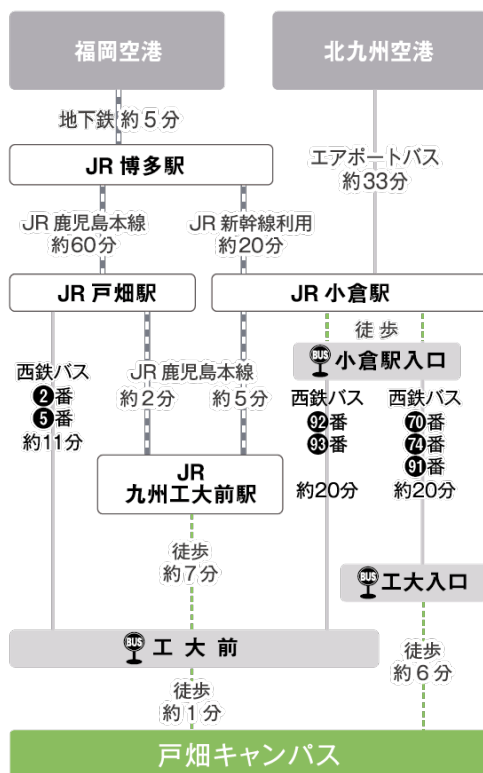

【主要な場所からのアクセス時間の目安】

JR 小倉駅 → 戸畑キャンパスまで 20分
飯塚キャンパスまで 95分
若松キャンパスまで 40分

JR 博多駅 → 戸畑キャンパスまで 40分
飯塚キャンパスまで 55分
若松キャンパスまで 70分

天神 → 戸畑キャンパスまで 80分
飯塚キャンパスまで 70分
若松キャンパスまで 75分

北九州空港 → 戸畑キャンパスまで 50分
飯塚キャンパスまで 95分
若松キャンパスまで 80分

福岡空港 → 戸畑キャンパスまで 60分
飯塚キャンパスまで 70分
若松キャンパスまで 80分

Access Map

戸畑キャンパス

《戸畑キャンパス》

〒804-8550 北九州市戸畑区仙水町1番1号

TEL : 093-884-3000・代表

周辺地図

交通のご案内

Campus Map

戸畑キャンパス

〒804-8550
北九州市戸畑区仙水町1番1号
TEL : 093-884-3000・代表

● 講義・研究・実験施設

- 1 教育研究 2号棟
- 2 教育研究 3号棟
- 3 教育研究 4号棟
- 4 実験 1号棟
- 5 教育研究 1号棟
- 6 総合教育棟
- 7 教育研究 5号棟
- 8 教育研究 6号棟
- 9 実習工場 A棟
- 10 教育研究 10号棟
- 11 教育研究 9号棟
- 12 教育研究 7号棟
- 14 実習工場 B棟
- 15 総合研究 1号棟
- 16 教育研究 8号棟
- 17 実験 3号棟
- 18 省資源開発実験室
- 19 超高速衝突実験室
- 20 情報学習プラザ
- 21 製図講義棟
- 22 インタラクティブ学習棟「MILAI's」
- 23 総合研究 2号棟
- 24 総合研究 3号棟
- 25 風洞実験棟
- 26 未来型インタラクティブ教育棟
- 27 ロケット実験棟 A棟
- 28 ロケット実験棟 B棟

● 教育研究支援施設

- 31 コラボ教育支援棟
- 32 学生支援プラザ
1F 戸畑キャリア支援室
学生総合支援室
2F 大学歴史資料室
(明専アーカイブ)
- 33 附属図書館
- 35 廃液管理棟
- 36 機器分析センター

● 共通施設

- 51 記念講堂
- 52 鳳龍会館
- 53 保健センター
- 54 学生会館
- 55 福利施設 (大学生協)
- 56 弓道場
- 57 プール
- 58 武道場
- 59 課外活動施設 (サークル棟)
- 60 GYM LABO
- 61 仙水荘 (教職員等宿泊施設)
- 62 ものづくり工房
- 63 百周年中村記念館
- 64 橋山館 (体育館)
- 65 Ee.house
- 66 自動車部車庫