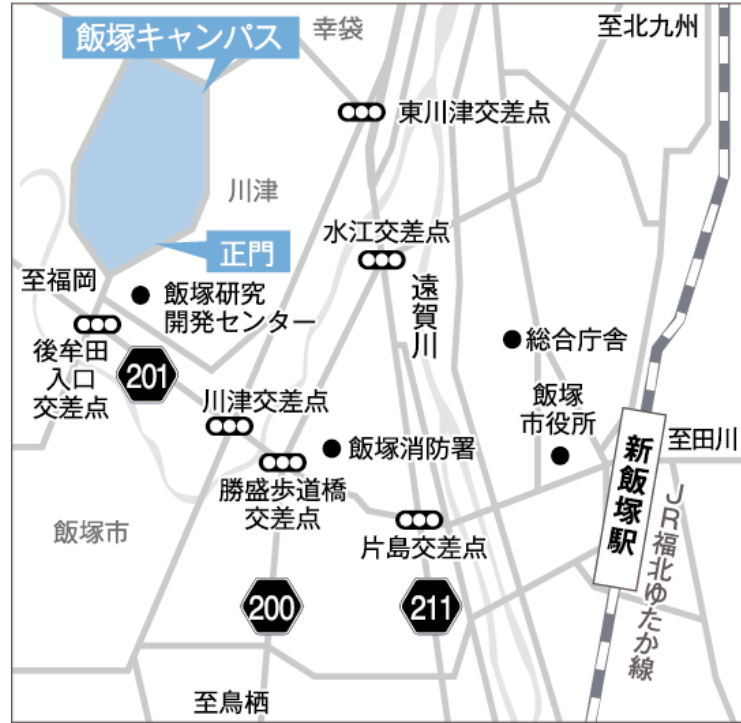

● 教育研究支援施設

- 31 コラボ教育支援棟
- 32 学生支援プラザ
1F 戸畑キャリア支援室
学生総合支援室
2F 大学歴史資料室
(明専アーカイブ)
- 33 附属図書館
- 35 廃液管理棟
- 36 機器分析センター

● 共通施設

- 51 記念講堂
- 52 鳳龍会館
- 53 保健センター
- 54 学生会館
- 55 福利施設 (大学生協)
- 56 弓道場
- 57 プール
- 58 武道場
- 59 課外活動施設 (サークル棟)
- 60 GYM LABO
- 61 仙水荘 (教職員等宿泊施設)
- 62 ものづくり工房
- 63 百周年中村記念館
- 64 橋山館 (体育館)
- 65 Ee.house
- 66 自動車部車庫

● 事務施設・他

- 71 本部棟 (事務本部)
- 72 総合教育棟 (工学部事務部)
- 73 明専寮
- 74 第1アパート
- 75 第2アパート
- 76 国際交流会館 A棟
- 77 国際交流会館 B棟
- 78 外国人教師宿舎
- 79 第3アパート
- 80 国際研修館

● その他

- A 多目的広場
- B 運動場
- C テニスコート
- D 野球場

Access Map

飯塚キャンパス

《飯塚キャンパス》

〒820-8502 福岡県飯塚市川津680-4
TEL : 0948-29-7500・代表

周辺地図

交通のご案内

Campus Map

飯塚キャンパス

〒820-8502
福岡県飯塚市川津680-4
TEL : 0948-29-7500・代表

● 講義・研究・実験施設