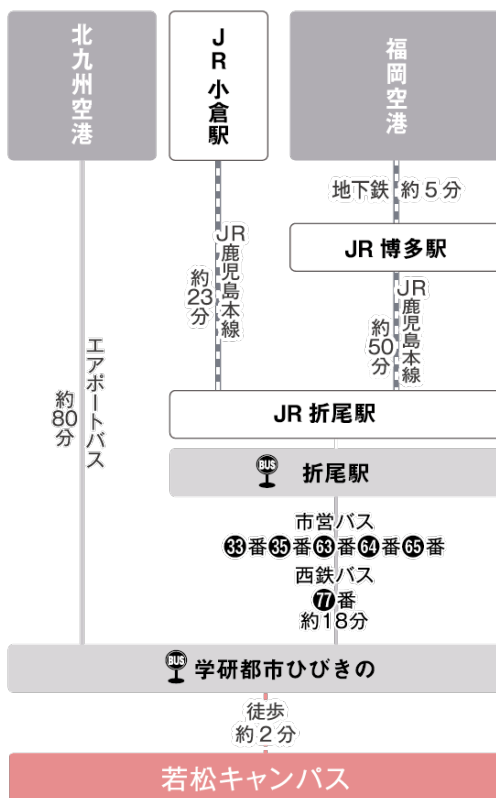

● 事務・福利施設

- 21 研究管理棟
保健センター
- 22 福利施設
大学生協・ATM・食堂等
グローバルコミュニケーションラウンジ (GCL)
- 23 ラーニング・アゴラ棟
- 24 国際交流会館
- 25 スチューデント・レジデンス
- 26 職員宿舍

● 共用施設

- 31 正門
- 32 課外活動共用施設 (サークル棟)
- 33 野球場
- 34 多目的グラウンド
- 35 体育器具庫
- 36 プール
- 37 体育館
- 38 テニスコート
- 39 テニス器具庫

Access Map

若松キャンパス

《若松キャンパス》

〒808-0196 福岡県北九州市若松区ひびきの2-4

TEL : 093-695-6000・代表

周辺地図

交通のご案内

Campus Map

若松キャンパス

〒808-0196
福岡県北九州市若松区ひびきの2-4
TEL : 093-695-6000 ・ 代表

- | | |
|--|--|
| 1 九州工業大学
大学院生命体工学研究科 | 11 運動場 |
| 2 学術情報センター
(図書館・情報処理施設) | 12 テニスコート |
| 3 会議場 | 13 クラブ棟 |
| 4 産学連携センター | 14 早稲田大学大学院 情報生産システム研究科 |
| 5 体育館 | 15 早稲田大学 情報生産システム研究センター |
| 6 教職員宿舍 | 16 花村池 |
| 7 北九州市立大学 国際環境工学部
大学院国際環境工学研究科 | 17 配水池 |
| 8 環境エネルギーセンター | 18 情報技術高度化センター |
| 9 北九州市立大学 計測・分析センター | 19 留学生宿舍 |
| 10 北九州市立大学 特殊実験棟 | 20 北九州市立大学 留学生会館 |
| | 21 共同研究開発センター |
| | 22 事業化支援センター |
| | 23 技術開発交流センター
1F 北九州市 ロボット・DX 推進センター |