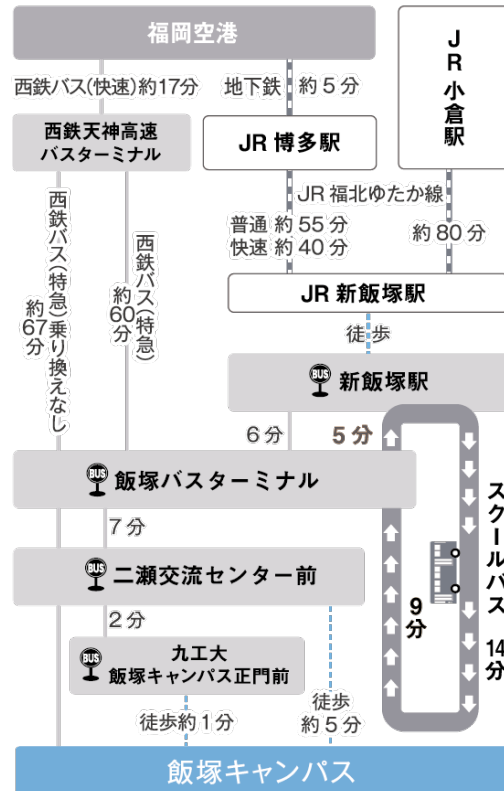

● 教育研究支援施設

- 31 コラボ教育支援棟
- 32 学生支援プラザ
1F 戸畑キャリア支援室
学生総合支援室
2F 大学歴史資料室
(明専アーカイブ)
- 33 附属図書館
- 35 廃液管理棟
- 36 機器分析センター

● 共通施設

- 51 記念講堂
- 52 鳳龍会館
- 53 保健センター
- 54 学生会館
- 55 福利施設 (大学生協)
- 56 弓道場
- 57 プール
- 58 武道場
- 59 課外活動施設 (サークル棟)
- 60 GYM LABO
- 61 仙水荘 (教職員等宿泊施設)
- 62 ものづくり工房
- 63 百周年中村記念館
- 64 橋山館 (体育館)
- 65 Ee.house
- 66 自動車部車庫

● 事務施設・他

- 71 本部棟 (事務本部)
- 72 総合教育棟 (工学部事務部)
- 73 明専寮
- 74 第1アパート
- 75 第2アパート
- 76 国際交流会館 A棟
- 77 国際交流会館 B棟
- 78 外国人教師宿舎
- 79 第3アパート
- 80 国際研修館

● その他

- A 多目的広場
- B 運動場
- C テニスコート
- D 野球場

Access Map

飯塚キャンパス

《飯塚キャンパス》

〒820-8502 福岡県飯塚市川津680-4
TEL : 0948-29-7500・代表

周辺地図

交通のご案内

Campus Map

飯塚キャンパス

〒820-8502
福岡県飯塚市川津680-4
TEL : 0948-29-7500・代表

● 講義・研究・実験施設

- 1 共通教育研究棟 (S)
- 2 情報基盤センター
- 3 インキュベーション施設 (I)
- 4 附属図書館情報工学部分館
ラーニング・commons
飯塚サイエンスギャラリー (ISG)
- 5 大講義棟
- 6 講義棟
ものづくり工房
- 7 インタラクティブ学習棟「MILAI'S」
ミライイズ
- 8 総合研究棟 (N)
- 9 研究棟
東棟 (E)
西棟 (W)
- 10 研究棟サテライト 1
- 11 実習棟 (F)
- 12 マイクロ化総合技術センター
- 13 ポルト棟 キャリア支援室
就職支援事務室